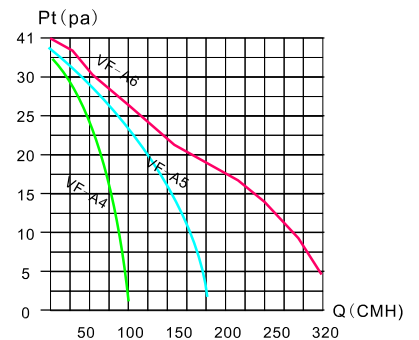

Professional Motor

Multi Design Blade

Specification

Model	Size	Power	[CMH]	[dB]	[mm]
OVF-A4	4"	15w	160	37	100
OVF-A5	5"	20w	195	39	120
OVF-A6	6"	25w	320	41	150

Parameter

Model	Size-mm			
	A	B	C	D
OVF-A4	150x150	42	45	98
OVF-A5	180x180	44	44	118
OVF-A6	209x209	45	60	148

Model	Size	Power	[CMH]	[dB]	[mm]
OVF-E4	4"	12w	80	37	100
OVF-E5	5"	15w	150	39	120
OVF-E6	6"	20w	250	41	150

Parameter

Model	Size-mm			
	A	B	C	D
OVF-E4	160x160	25	72	100
OVF-E5	175x175	28	74	115
OVF-E6	212x212	30	76	150