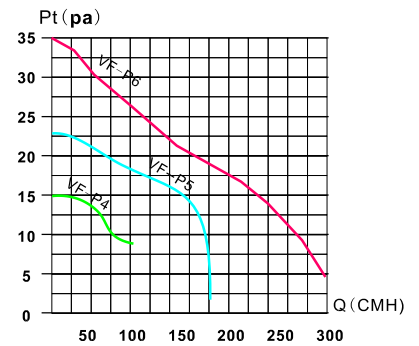

Parameter

Model	Size-mm			
	A	B	C	D
OVF-K6	210x210	25	90	155
OVF-K8	285x285	25	120	230