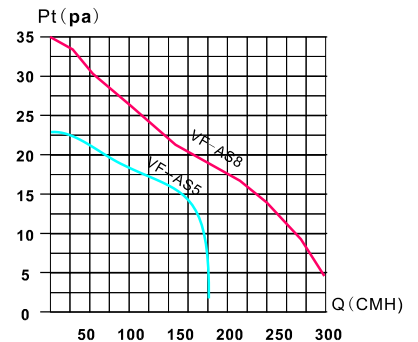

Rear electric shutter

Hot Switch

Mutil-blade design

Specification

Model	Size	Power	[CMH]	[dB]	[mm]
OVF-AS6	6"	28w	260	46	186
OVF-AS8	8"	35w	420	48	250

Parameter

Model	Size-mm			
	A	B	C	D
OVF-AS6	230x230	48	79	172
OVF-AS8	295x295	52	71	241