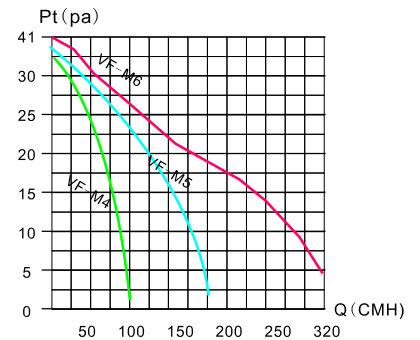

Specification

Model	Size	Power	[CMH]	[dB]	[mm]
OVF-M4	4"	12w	80	37	100
OVF-M5	5"	15w	150	39	120
OVF-M6	6"	20w	250	41	150

Parameter

Model	Size-mm			
	A	B	C	D
OVF-M4	150x150	37	42	98
OVF-M5	180x180	44	44	115
OVF-M6	209x209	45	60	148