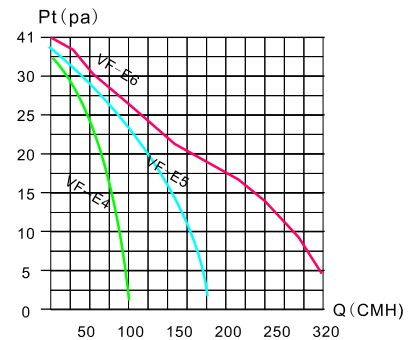

Professional Motor

Multi Design Blade

Specification

Model	Size	Power	[CMH]	[dB]	[mm]
OVF-A4	4"	15w	160	37	100
OVF-A5	5"	20w	195	39	120
OVF-A6	6"	25w	320	41	150

Parameter

Model	Size-mm			
	A	B	C	D
OVF-A4	150x150	42	45	98
OVF-A5	180x180	44	44	118
OVF-A6	209x209	45	60	148

Model	Size	Power	[CMH]	[dB]	[mm]
OVF-E4	4"	12w	80	37	100
OVF-E5	5"	15w	150	39	120
OVF-E6	6"	20w	250	41	150

Parameter

Model	Size-mm			
	A	B	C	D
OVF-E4	160x160	25	72	100
OVF-E5	175x175	28	74	115
OVF-E6	212x212	30	76	150