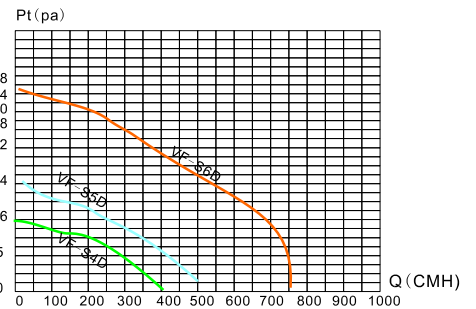

Professional Motor

Multi Design Blade

Specification

Model	Size	Power	[CMH]	[dB]	[mm]
OVS-S4	4"	12w	80	33	100
OVS-S5	5"	15w	150	35	120
OVS-S6	6"	20w	250	37	150

Parameter

Model	Size-mm			
	A	B	C	D
OVS-S4	150x150	37	42	98
OVS-S5	180x180	44	44	115
OVS-S6	209x209	45	60	148