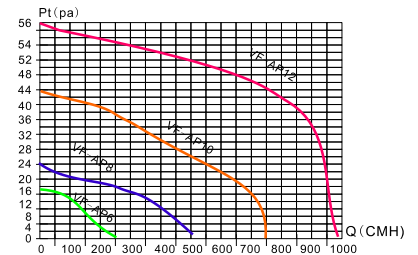

Model	Size	Power	[CMH]	[dB]	[mm]
OVF-AP6	6"	24w	290	37	150
OVF-AP8	8"	28w	480	40	200
OVF-AP10	10"	38w	760	42	250
OVF-AP12	12"	46w	980	47	300

Parameter

Model	Size-mm			
	A	B	C	D
OVF-AP6	240x240	49	76	187
OVF-AP8	298x298	41	78	240
OVF-AP10	340x340	48	78	273
OVF-AP12	395x395	46	85	334