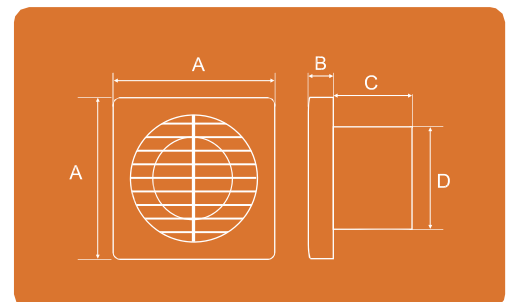

Installation