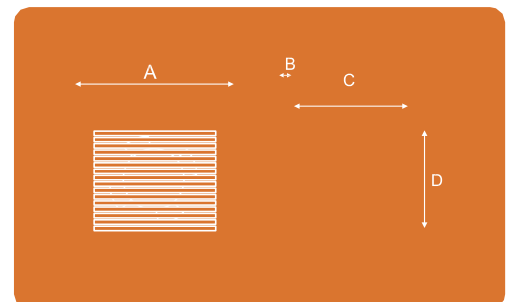

Installation