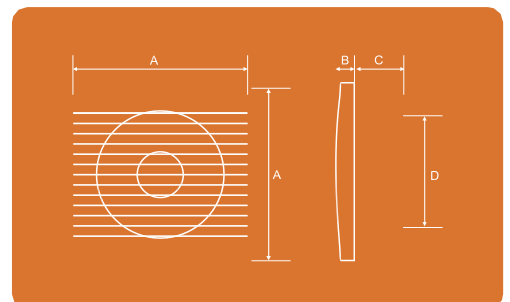

Installation