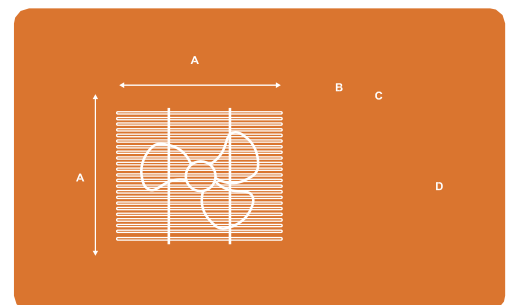

Model functions