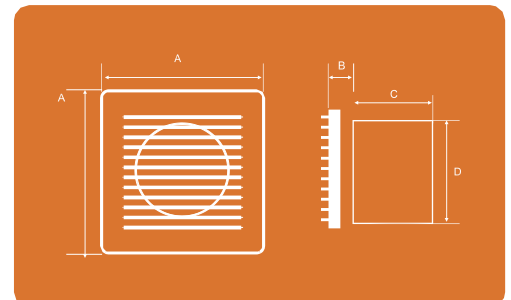

Installation